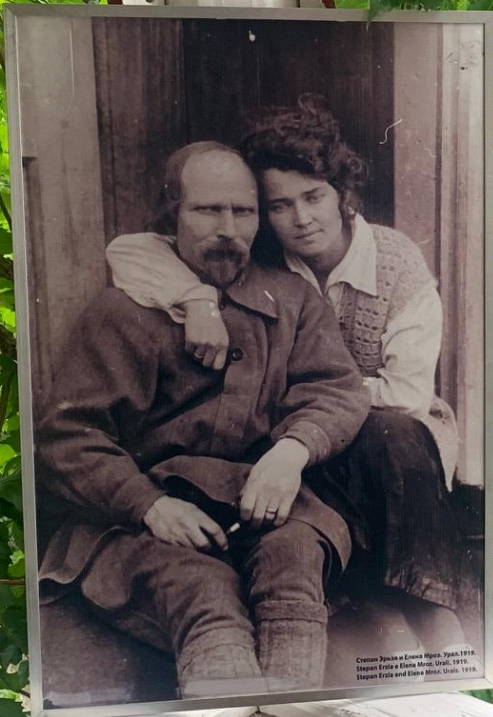

Литературная гостиная в Доме-музее Короленко «Вечная любовь»

С. Эрзи и Е. Мроз